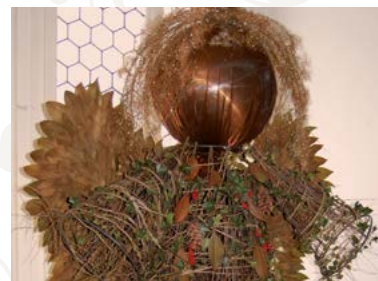

Weihnachtsblumenschau und Wilheringer Adventtage

Samstag 08|12|2018 (Mariä Empfängnis)

09.00 – 18.00 Uhr	Weihnachtsblumenschau „Sternenglanz & Winterzauber“
09.00 – 19.00 Uhr	Ausstellung der Künstlerfamilie Lipp in der Nordkapelle der Stiftskirche
09.00 – 19.00 Uhr	Adventmarkt im Stiftshof
07.00 / 08.30 Uhr	Gottesdienste in der Stiftskirche
10.00 Uhr	Mariä-Empfängnis-Pontifikalamt in der Stiftskirche
	Missa solemnis in B-Dur, „Schöpfungsmesse“ von Joseph Haydn
	Leitung: Kurt Azesberger
14.00 – 15.00 Uhr	Adventblasen – Musikverein Dörnbach im Stiftshof
15.30 Uhr	Kirchenkonzert – Musikverein Schönering in der Stiftskirche
18.00 Uhr	Vesper im Gregorianischen Choral in der Stiftskirche

Sonntag 09|12|2018

09.00 – 18.00 Uhr	Weihnachtsblumenschau „Sternenglanz & Winterzauber“
09.00 – 18.00 Uhr	Ausstellung der Künstlerfamilie Lipp in der Nordkapelle der Stiftskirche
09.00 – 18.00 Uhr	Adventmarkt im Stiftshof
07.00 / 08.30 / 10.00 Uhr	Gottesdienste in der Stiftskirche
14.00 Uhr	Vorweihnachtliche Volksmusik „Zwei glatt – zwei verkehrt“ im Prof.-Fröhlich-Saal
15.00 – 16.00 Uhr	Adventblasen – Musikverein Schönering im Stiftshof
18.00 Uhr	Vesper im Gregorianischen Choral in der Stiftskirche

Folgende OÖ Gärtner & Floristen gestalten die diesjährige Weihnachtsblumenschau:

Blumen Ingrid – Florale Konzepte	Eferding
Blumenstudio Bauer	Linz
fLoren ... Blumen und mehr	Gramastetten
Blumenhandwerk Elke	Eferding
Blumen Bauchinger	Linz
Gärtnerei Hagmüller	Kirchberg-Thening
Gärtnerei Sandner	St. Florian
Gärtnerei Wandl	Linz
Mahringer-Muth, Gärtnerei	Leonding
Stiftsgärtnerei Wilhering	Wilhering
Werksgärtnerei Linz	Linz
Botanicum Hofmüller	Bad Schallerbach
Gärtnerei Dopetsberger	Wels
Gärtnerei Mandl	Eferding
Gärtnerei Schiffbänker	Haslach
Gärtnerei und Floristik Grabner	Ottensheim
Schlossgärtnerei Altenhof	Hofkirchen i.M.
Blumen Buchegger	Sierning
BS Linz 10 - Expositur Ritzlhof	Haid/Ansfelden